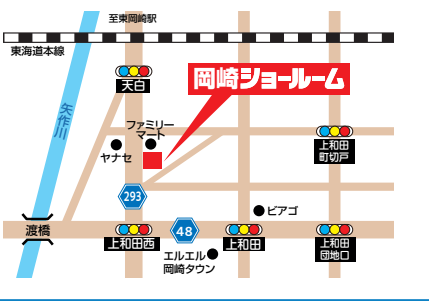

岡崎ショールーム

岡崎市上和田町字北天白19-1
TEL:0564-55-3360

最新情報・Instagram・WEB予約はコチラ →