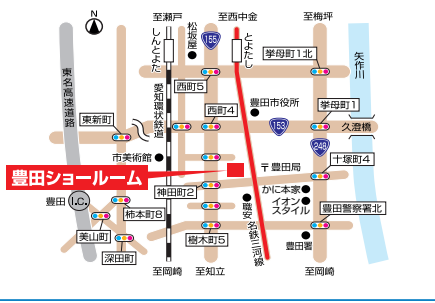

小牧ショールーム

小牧市横内字立野627-9
TEL:0568-75-1571

最新情報・Instagram・WEB予約はコチラ →

豊田ショールーム

豊田市神田町2-8-6
TEL:0565-31-3720

最新情報・Instagram・WEB予約はコチラ →

岡崎ショールーム

岡崎市上和田町字北天白19-1
TEL:0564-55-3360