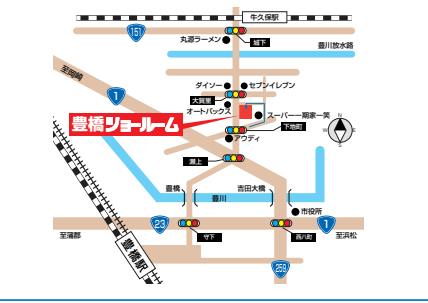

豊橋ショールーム

豊橋市下地町字境田84番地
TEL:0532-54-5323

最新情報・Instagram・WEB予約はコチラ →

補助金制度を活用して **お得** に **リフォーム** できます!!

みらいエコ住宅2026事業

【対象】2025年11月28日以降の工事が対象
(1申請あたり補助金額の合計が5万円以上であること)

補助金 リフォームで最大 **100万円/戸**

〈補助金対象のリフォーム〉

- ①開口部の断熱改修【必須】
- ②躯体の断熱改修【必須】
- ③エコ住宅設備の設置【必須】
- ④子育てに対応しやすい環境への改修
- ⑤防犯性向上のリフォーム
- ⑥バリアフリーリフォーム
- ⑦エアコンの設置
- ⑧リフォーム瑕疵保険などへの加入

詳しい内容はスタッフまでお気軽にお問い合わせください。

#わんぱんリフォーム 大作戦

タカラスタンダードの PETS REFORM

ペットが活き活きと自由に動き回ってもいつもきれいなおうちを実現できるタカラスタンダードの高品位ホーロー。清掃性や耐久性、防臭性にも優れ毎日快適にペットと暮らすことができる、充実のリフォームを。

動画でチェック!!