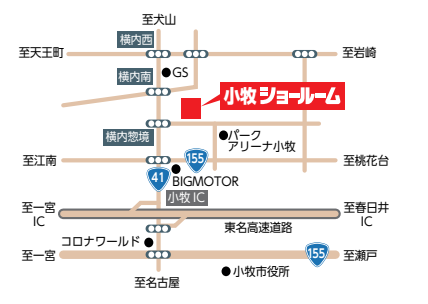

ご来場のご予約は、お電話または二次元コードからWEB予約をお願い致します。

営業時間/10:00~17:00 休館日/水曜日(祝日を除く)

名古屋ショールーム

名古屋市東区矢田3丁目2番24号
TEL:052-722-1230

最新情報・Instagram・WEB予約はコチラ →

名古屋駅前ショールーム

名古屋市中村区名駅南1丁目24番30号
名古屋三井ビルディング本館1階
TEL:052-582-5800

最新情報・Instagram・WEB予約はコチラ →

小牧ショールーム

小牧市横内字立野627-9
TEL:0568-75-1571

最新情報・Instagram・WEB予約はコチラ →

豊田ショールーム

豊田市神田町2-8-6
TEL:0565-31-3720

最新情報・Instagram・WEB予約はコチラ →

岡崎ショールーム

岡崎市上和田町字北天白19-1
TEL:0564-55-3360