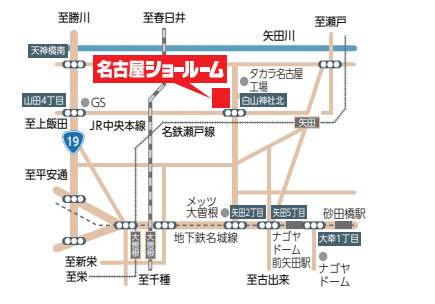

ご来場のご予約は、お電話または二次元コードからWEB予約をお願い致します。

営業時間/10:00~17:00 休館日/水曜日(祝日を除く)

名古屋ショールーム

名古屋市東区矢田3丁目2番24号
TEL:052-722-1230

最新情報・Instagram・WEB予約はコチラ →