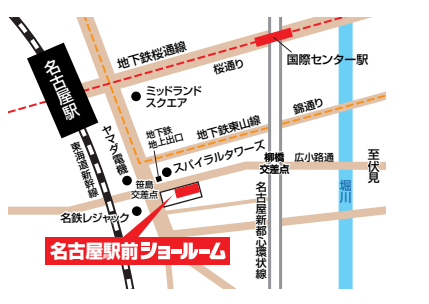

ご来場のご予約は、お電話または二次元コードからWEB予約をお願い致します。

営業時間/10:00~17:00 休館日/水曜日(祝日を除く)

名古屋ショールーム

名古屋市東区矢田3丁目2番24号
TEL:052-722-1230

最新情報・Instagram・WEB予約はコチラ →

名古屋駅前ショールーム

名古屋市中村区名駅南1丁目24番30号
名古屋三井ビルディング本館1階
TEL:052-582-5800

最新情報・Instagram・WEB予約はコチラ →