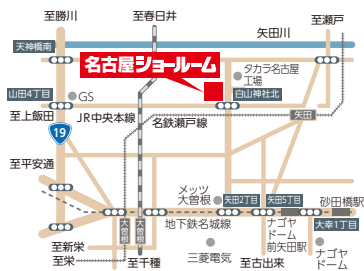

- 15 高効率給湯器 24,000円/戸

給湯器合計 24,000円/戸

こどもみらい住宅支援事業制度に関するお問い合わせ先

こどもみらい住宅支援事業事務局

電話番号 0570-033-522
受付時間 9:00~17:00
(土・日・祝日を含む)

〈4月23日「春の大感謝祭り」会場のご案内〉

タカラ名古屋ショールーム
名古屋市東区矢田 3丁目2番24号
TEL:052-722-1230

↑ 最新情報・Instagram・WEB予約はコチラ