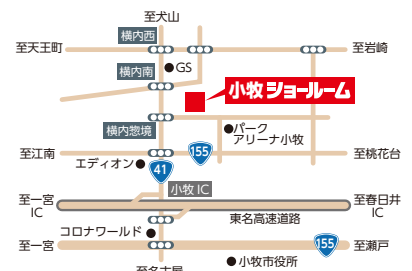

コロナ禍で増えたおうち時間を快適に過ごすための提案が満載です!!